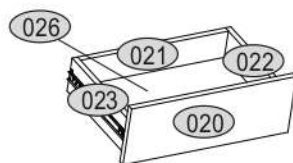

ERODIN 2D1S

KÓD	DIMENZIÓ			CSOMAG	
002	2078	360	16/32	1	2/2
003	556	362	22	1	1/2
004	1364	482	16	1	1/2
005	376	482	16	1	1/2
006	488	334	16	1	1/2
007	488	290	16	3	1/2
008	488	284	16	1	1/2
014	488	60	16	1	1/2
015	488	60	16	1	1/2
017	1401	507	3	1	1/2
018	619	507	3	1	1/2
019	2078	360	16/32	1	2/2
020	482	170	16	1	1/2
021	432	100	16	1	1/2
022	300	100	16	1	1/2
023	300	100	16	1	1/2
024	488	70	30	2	1/2
026	450	302	3	1	1/2
KIEGÉSZÍTŐK				1	1/2

x2 e1 Ø 7x50mm 	x14 r1 Ø 15x12mm 	x14 r16 	x6 s2 
x32 f1 Ø 8x30mm 	x5 a143 	x5 b119 	x10 s4 
x6 l2 	x1 n260 	x31 p25 Ø 3,5x16mm 	x12 d1 Ø 5x17 mm 
x1 f3 Ø 10x50 mm 	x1 n14 	x1 p17 Ø 6x60 mm 	x4 k1 
x1 L300 	x1 z1 		