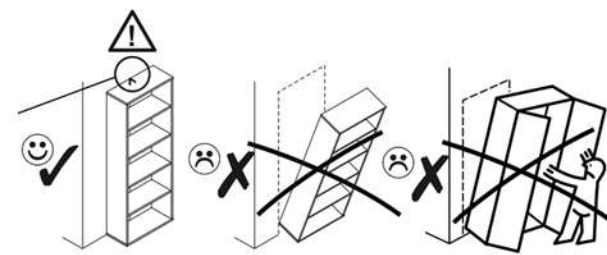

ERODIN 2D1S

KÓD	DIMENZIÓ			CSOMAG	
002	2078	360	16/32	1	2/2
003	556	362	22	1	1/2
004	1364	482	16	1	1/2
005	376	482	16	1	1/2
006	488	334	16	1	1/2
007	488	290	16	3	1/2
008	488	284	16	1	1/2
014	488	60	16	1	1/2
015	488	60	16	1	1/2
017	1401	507	3	1	1/2
018	619	507	3	1	1/2
019	2078	360	16/32	1	2/2
020	482	170	16	1	1/2
021	432	100	16	1	1/2
022	300	100	16	1	1/2
023	300	100	16	1	1/2
024	488	70	30	2	1/2
026	450	302	3	1	1/2
KIEGÉSZÍTŐK				1	1/2

FIGYELEM! Rögzítse a bútorokat a falhoz, hogy elkerülje a bútor felborulásának kockázatát. A készletben nem találhatóak rögzítőcsavarok, mivel a rögzítés típusa a fal típusától függ. Válassza ki a fal típusának megfelelő kötőelemeket.