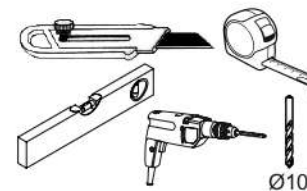

ERODIN 2D1S

KÓD	DIMENZIÓ			CSOMAG	
002	2078	360	16/32	1	2/2
003	556	362	22	1	1/2
004	1364	482	16	1	1/2
005	376	482	16	1	1/2
006	488	334	16	1	1/2
007	488	290	16	3	1/2
008	488	284	16	1	1/2
014	488	60	16	1	1/2
015	488	60	16	1	1/2
017	1401	507	3	1	1/2
018	619	507	3	1	1/2
019	2078	360	16/32	1	2/2
020	482	170	16	1	1/2
021	432	100	16	1	1/2
022	300	100	16	1	1/2
023	300	100	16	1	1/2
024	488	70	30	2	1/2
026	450	302	3	1	1/2
KIEGÉSZÍTŐK				1	1/2

x2 e1 Ø 7x50mm 	x14 r1 Ø 15x12mm 	x14 r16 	x6 s2 
x32 f1 Ø 8x30mm 	x5 a143 	x5 b119 	x10 s4 
x6 l2 	x1 n260 	x31 p25 Ø 3,5x16mm 	x12 d1 Ø 5x17 mm 
x1 f3 Ø 10x50 mm 	x1 n14 	x1 p17 Ø 6x60 mm 	x4 k1 
x1 L300 	x1 z1 		

FIGYELEM! Rögzítse a bútorokat a falhoz, hogy elkerülje a bútor felborulásának kockázatát. A készletben nem találhatóak rögzítőcsavarok, mivel a rögzítés típusa a fal típusától függ. Válassza ki a fal típusának megfelelő kötőelemeket.