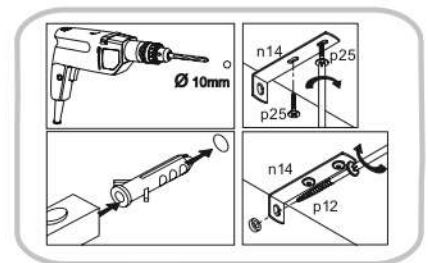

ERODIN 2D1S

KÓD	DIMENZIÓ			CSOMAG	
002	2078	360	16/32	1	2/2
003	556	362	22	1	1/2
004	1364	482	16	1	1/2
005	376	482	16	1	1/2
006	488	334	16	1	1/2
007	488	290	16	3	1/2
008	488	284	16	1	1/2
014	488	60	16	1	1/2
015	488	60	16	1	1/2
017	1401	507	3	1	1/2
018	619	507	3	1	1/2
019	2078	360	16/32	1	2/2
020	482	170	16	1	1/2
021	432	100	16	1	1/2
022	300	100	16	1	1/2
023	300	100	16	1	1/2
024	488	70	30	2	1/2
026	450	302	3	1	1/2
KIEGÉSZÍTŐK				1	1/2

x2 e1 Ø 7x50mm 	x14 r1 Ø 15x12mm 	x14 r16 	x6 s2 
x32 f1 Ø 8x30mm 	x5 a143 	x5 b119 	x10 s4 
x6 l2 	x1 n260 	x31 p25 Ø 3,5x16mm 	x12 d1 Ø 5x17 mm 
x1 f3 Ø 10x50 mm 	x1 n14 	x1 p17 Ø 6x60 mm 	x4 k1 
x1 L300 	x1 z1 		

FIGYELEM! Rögzítse a bútorokat a falhoz, hogy elkerülje a bútor felborulásának kockázatát. A készletben nem találhatóak rögzítőcsavarok, mivel a rögzítés típusa a fal típusától függ. Válassza ki a fal típusának megfelelő kötőelemeket.