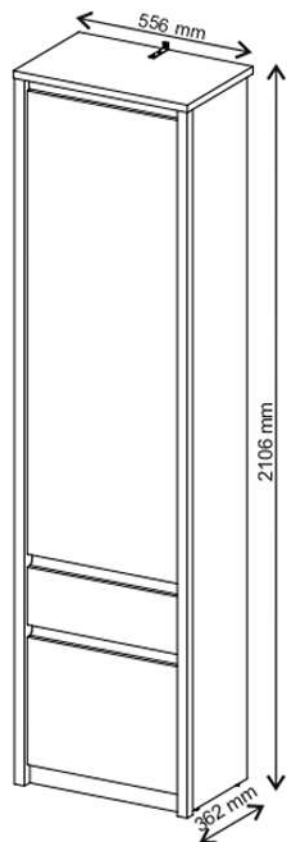

ERODIN 2D1S

KÓD	DIMENZIÓ			CSOMAG	
002	2078	360	16/32	1	2/2
003	556	362	22	1	1/2
004	1364	482	16	1	1/2
005	376	482	16	1	1/2
006	488	334	16	1	1/2
007	488	290	16	3	1/2
008	488	284	16	1	1/2
014	488	60	16	1	1/2
015	488	60	16	1	1/2
017	1401	507	3	1	1/2
018	619	507	3	1	1/2
019	2078	360	16/32	1	2/2
020	482	170	16	1	1/2
021	432	100	16	1	1/2
022	300	100	16	1	1/2
023	300	100	16	1	1/2
024	488	70	30	2	1/2
026	450	302	3	1	1/2
KIEGÉSZÍTŐK				1	1/2

x2 e1 Ø 7x50mm 	x14 r1 Ø 15x12mm 	x14 r16 	x6 s2 
x32 f1 Ø 8x30mm 	x5 a143 	x5 b119 	x10 s4 
x6 l2 	x1 n260 	x31 p25 Ø 3,5x16mm 	x12 d1 Ø 5x17 mm 
x1 f3 Ø 10x50 mm 	x1 n14 	x1 p17 Ø 6x60 mm 	x4 k1 
x1 L300 	x1 z1 		