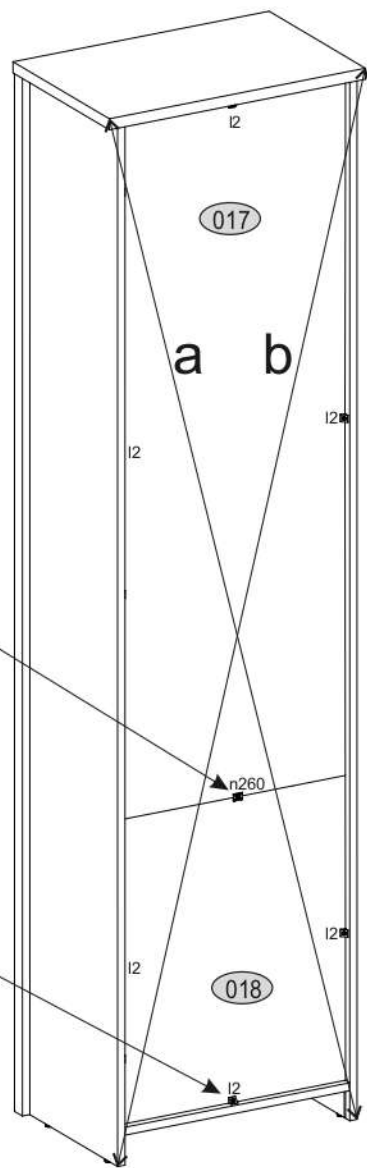

ERODIN 2D1S

KÓD	DIMENZIÓ			CSOMAG	
002	2078	360	16/32	1	2/2
003	556	362	22	1	1/2
004	1364	482	16	1	1/2
005	376	482	16	1	1/2
006	488	334	16	1	1/2
007	488	290	16	3	1/2
008	488	284	16	1	1/2
014	488	60	16	1	1/2
015	488	60	16	1	1/2
017	1401	507	3	1	1/2
018	619	507	3	1	1/2
019	2078	360	16/32	1	2/2
020	482	170	16	1	1/2
021	432	100	16	1	1/2
022	300	100	16	1	1/2
023	300	100	16	1	1/2
024	488	70	30	2	1/2
026	450	302	3	1	1/2
KIEGÉSZÍTŐK				1	1/2

x2 e1 Ø 7x50mm 	x14 r1 Ø 15x12mm 	x14 r16 	x6 s2 
x32 f1 Ø 8x30mm 	x5 a143 	x5 b119 	x10 s4 
x6 l2 	x1 n260 	x31 p25 Ø 3,5x16mm 	x12 d1 Ø 5x17 mm 
x1 f3 Ø 10x50 mm 	x1 n14 	x1 p17 Ø 6x60 mm 	x4 k1 
x1 L300 	x1 z1 		

1

2

3

4

5

6

7

8

9

10

11