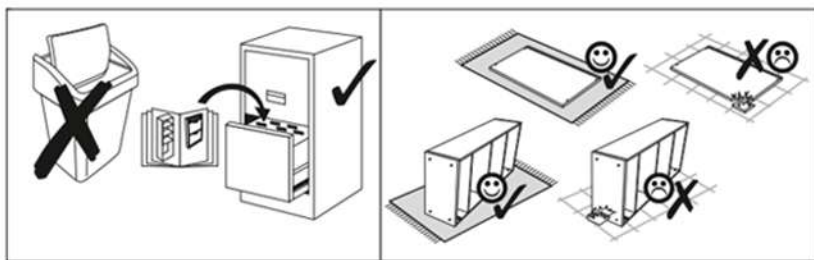

ERODIN 2D1S

KÓD	DIMENZIÓ			CSOMAG	
002	2078	360	16/32	1	2/2
003	556	362	22	1	1/2
004	1364	482	16	1	1/2
005	376	482	16	1	1/2
006	488	334	16	1	1/2
007	488	290	16	3	1/2
008	488	284	16	1	1/2
014	488	60	16	1	1/2
015	488	60	16	1	1/2
017	1401	507	3	1	1/2
018	619	507	3	1	1/2
019	2078	360	16/32	1	2/2
020	482	170	16	1	1/2
021	432	100	16	1	1/2
022	300	100	16	1	1/2
023	300	100	16	1	1/2
024	488	70	30	2	1/2
026	450	302	3	1	1/2
KIEGÉSZÍTŐK				1	1/2

FIGYELEM! Rögzítse a bútorokat a falhoz, hogy elkerülje a bútor felborulásának kockázatát. A készletben nem találhatóak rögzítőcsavarok, mivel a rögzítés típusa a fal típusától függ. Válassza ki a fal típusának megfelelő kötőelemeket.