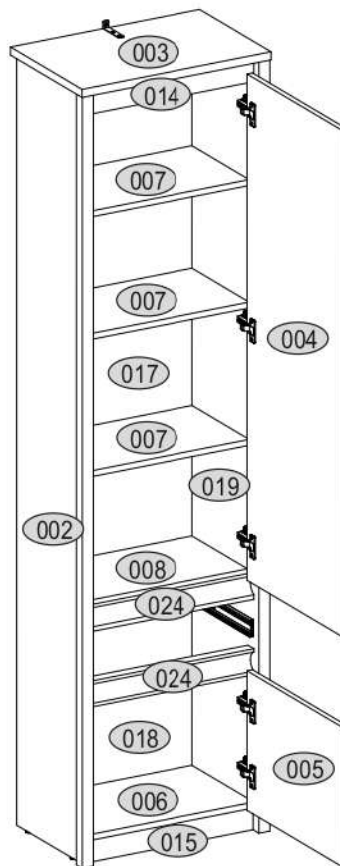

ERODIN 2D1S

KÓD	DIMENZIÓ			CSOMAG	
002	2078	360	16/32	1	2/2
003	556	362	22	1	1/2
004	1364	482	16	1	1/2
005	376	482	16	1	1/2
006	488	334	16	1	1/2
007	488	290	16	3	1/2
008	488	284	16	1	1/2
014	488	60	16	1	1/2
015	488	60	16	1	1/2
017	1401	507	3	1	1/2
018	619	507	3	1	1/2
019	2078	360	16/32	1	2/2
020	482	170	16	1	1/2
021	432	100	16	1	1/2
022	300	100	16	1	1/2
023	300	100	16	1	1/2
024	488	70	30	2	1/2
026	450	302	3	1	1/2
KIEGÉSZÍTŐK				1	1/2

x2 e1 Ø 7x50mm 	x14 r1 Ø 15x12mm 	x14 r16 	x6 s2 
x32 f1 Ø 8x30mm 	x5 a143 	x5 b119 	x10 s4 
x6 l2 	x1 n260 	x31 p25 Ø 3,5x16mm 	x12 d1 Ø 5x17 mm 
x1 f3 Ø 10x50 mm 	x1 n14 	x1 p17 Ø 6x60 mm 	x4 k1 
x1 L300 	x1 z1 		

1

2

3

4

5

6

7

8