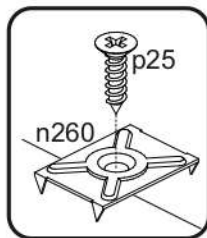

x2 e1 Ø 7x50mm 	x14 r1 Ø 15x12mm 	x14 r16 	x6 s2 
x32 f1 Ø 8x30mm 	x5 a143 	x5 b119 	x10 s4 
x6 l2 	x1 n260 	x31 p25 Ø 3,5x16mm 	x12 d1 Ø 5x17 mm 
x1 f3 Ø 10x50 mm 	x1 n14 	x1 p17 Ø 6x60 mm 	x4 k1 
x1 L300 	x1 z1 		

FIGYELEM! Rögzítse a bútorokat a falhoz, hogy elkerülje a bútor felborulásának kockázatát. A készletben nem találhatóak rögzítőcsavarok, mivel a rögzítés típusa a fal típusától függ. Válassza ki a fal típusának megfelelő kötőelemeket.

1

2

3

4

5

6

7

8